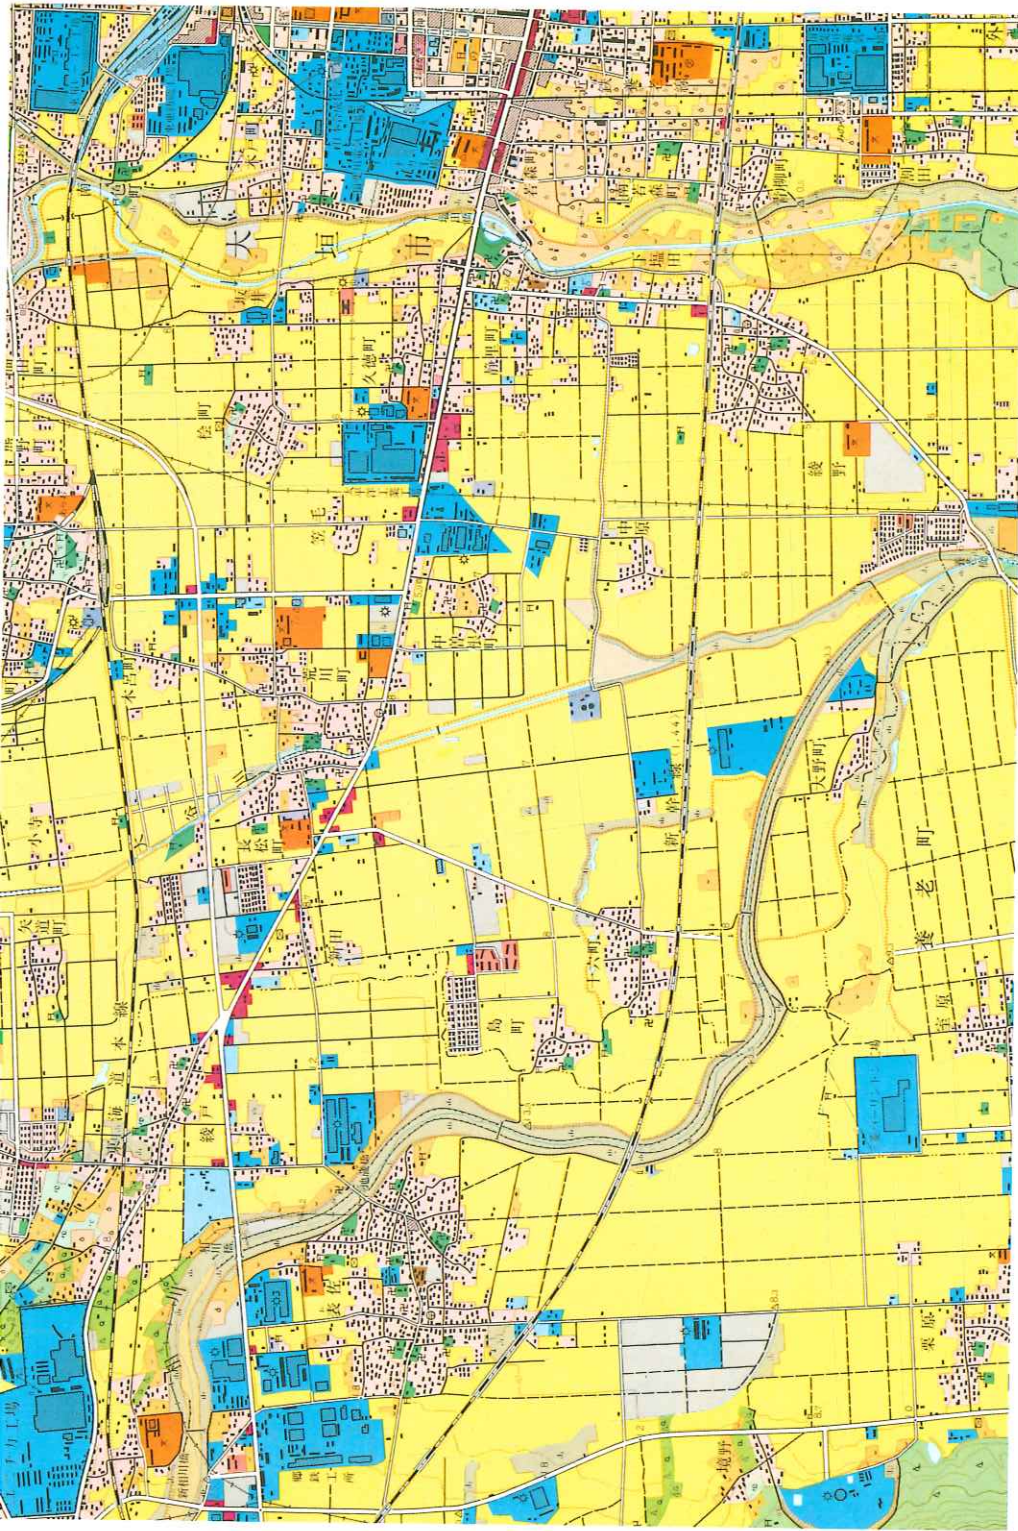

大垣市十六町全景

(1982年11月19日撮影)

十六輪中の北方約0.3キロメートルに位置する岐阜県営住宅荒崎団地(5階)から見た眺望

十六輪中航空写真
国土地理院 C CB-75-27 C16-13 (1975年撮影)

国土地理院(1978年3月発行)

十六輪中付近の土地利用図 大垣図幅 1:25,000